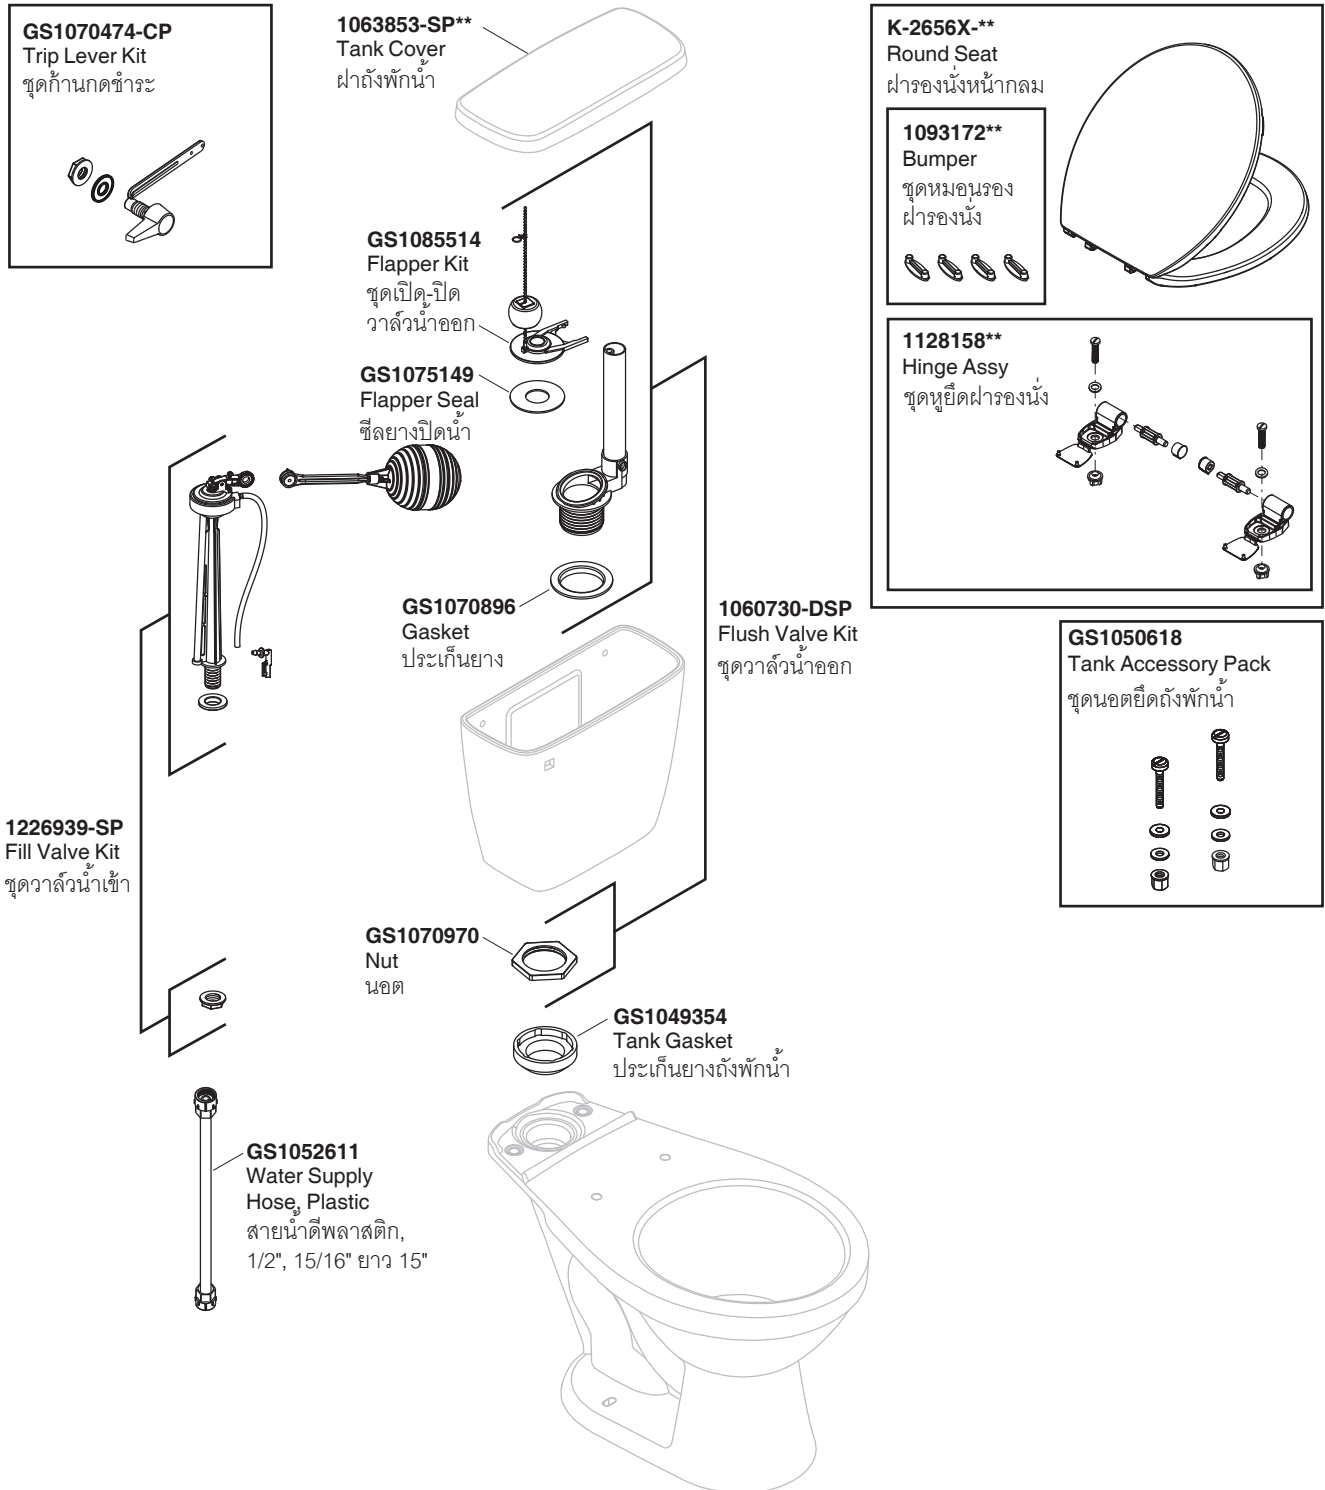

## SERVICE PARTS

## SIPHONSAVE 96 6L TOILET สุขภัณฑ์สองชั้น ไสฟอนเซฟ 96 6 ลิตร K-17475X

Model Toilet / รุ่น	Bowl / โถสุขภัณฑ์	Tank / ถังพักน้ำ	Seat / ฝารองนั่ง	Tank Trim Kit / ชุดอุปกรณ์ถังพักน้ำ
K-17475X-**	K-17710X-**	K-18107X-LT-**	K-2656X-**	1123701-SP-CP